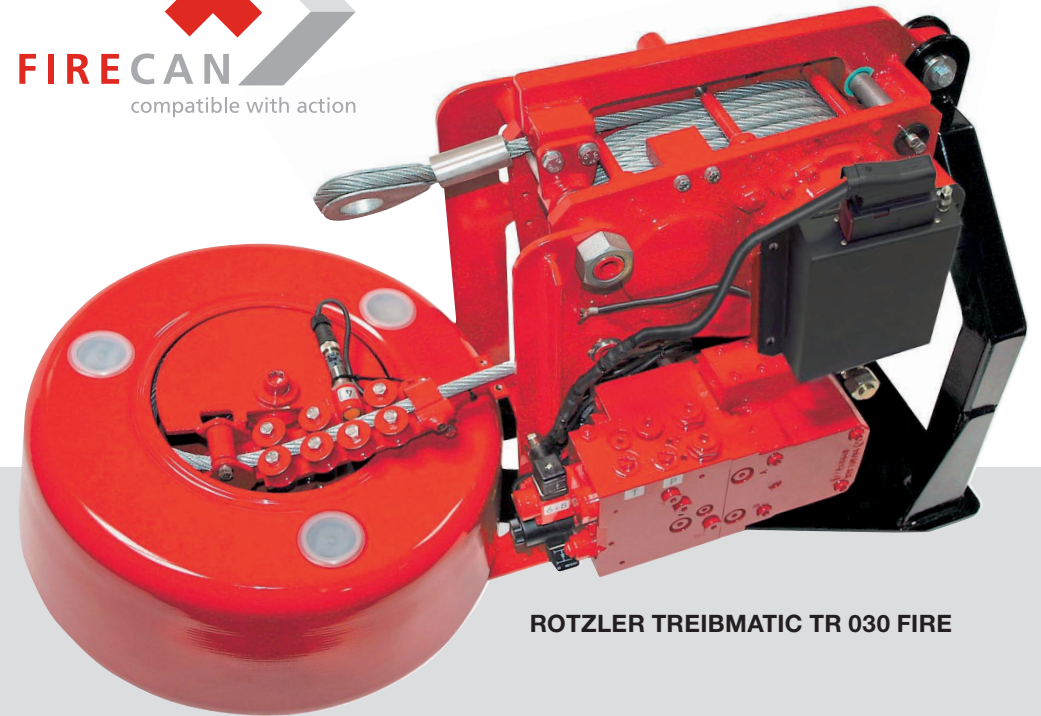

NEU YES, WE FIRECAN

Innovation und Benutzerfreundlichkeit sind herausragende Merkmale der ROTZLER Seilwinden und Systeme. Aus diesem Grund setzen internationale Rettungskräfte und führende Fahrzeugaufbauer auf die ROTZLER TREIBMATIC Bergwinde.

ROTZLER Seilwinden sind zukünftig mit der neuen FIRECAN-Technik für Feuerwehrfahrzeugaufbauten kompatibel. FIRECAN garantiert den optimalen Überblick und mehr Bedienkomfort für die Einsatzkräfte und stellt zusätzliche, für den jeweiligen Einsatzfall hilfreiche Informationen zur Verfügung. Davon unabhängig erfolgt die einfache Bedienung der Seilwinde weiterhin über das ROTZLER-Bedienteil mit allen Vorteilen.

ROTZLER TREIBMATIC mit FIRECAN-Technologie: das zuverlässige Einsatzgerät der Zukunft!

ROTZLER TREIBMATIC TR 030 FIRE

Highlights TREIBMATIC + FIRECAN

- Mehr Bedienkomfort für den Feuerwehrmann / die Feuerwehrfrau
- Hilfreiche Informationen für den jeweiligen Einsatzfall
- Geringere Instandhaltungskosten